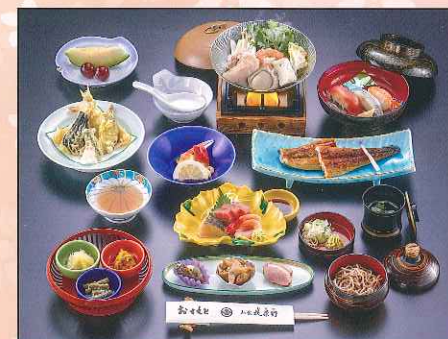

ご法要膳 **すいせん**

8,000円(税別)